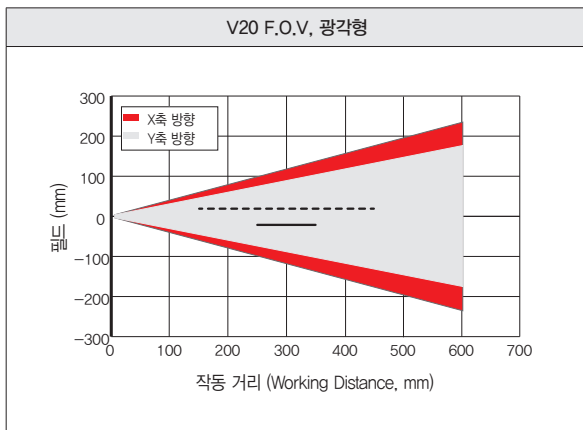

■ F.O.V. 및 피사계 심도

----- 심도의 증가   ————— 일반적인 심도

■ 조명

조명, 멀티샷	조명	제품명
	백색	LM 100 WWK-24Q4-2L12
적색	LM 100 RWK-24Q4-2L12	
-	LM 100 W DF	

조명	제품명
백색	V20-ALL-P3-W-W-M2-L
적색	V20-ALL-P3-R-W-M2-L
IR	V20-ALL-P3-I-W-M2-L
백색	V20C-ALL-P3-W-W-M2-L

■ 액세서리: 연결 케이블, 조명, 브라켓, 인터페이스 액세서리