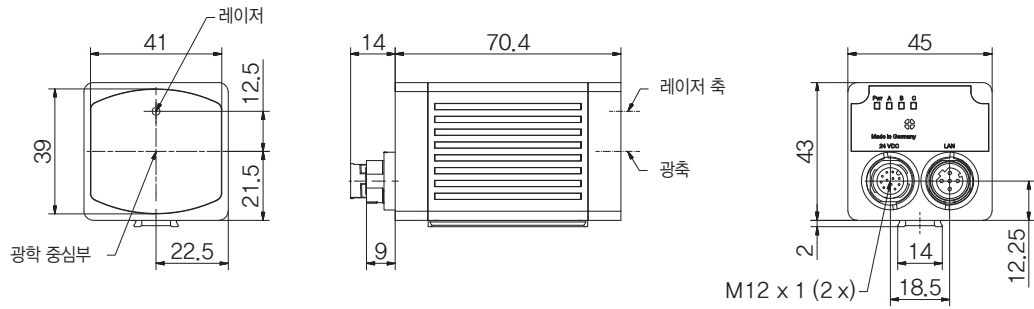

V20 Allround Pro, 광각형

■ 사양

기계적 데이터		
치수	70.4 x 45 x 45 mm (플러그 제외)	
보호 등급	IP67 & IP65	
소재, 하우징	알루미늄, 다이캐스트, RoHS 준수	
소재, 전면부 스크린	플라스틱	
주위 온도	동작	0 ~ +50℃*4
	보관	-20 ~ +60℃*4
무게	약 200 g	
플러그 연결	전원 공급 및 I/O M12, 12핀 | Ethernet M12, 4핀	
내진동성	EN 60068-2-6	
내충격성	EN 60068-2-27	

※1 컬러 하드웨어가 아님 | ※2 컬러 하드웨어 | ※3 최대 리플 < 5 V_{SS} | ※4 공기 중 습도 80%, 응축 없음

■ 치수

VISOR® 비전센서