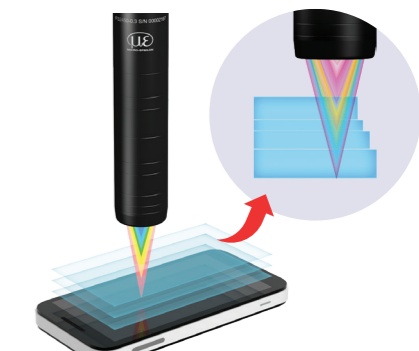

### 3D 표면 측정

한계를 뛰어넘는 초점 변화 기술과 정확하고 신뢰도 높은 표면 측정 기술로, 완전한 2D·3D 데이터를 취득해냅니다. 연구·기술·개발에 필요한 다양한 측정 솔루션을 자동화 시스템으로 제공합니다.

### 2D·3D 레이저 스캐너

컨트롤러 일체형으로 가동부 설치가 용이하여 로봇 및 고속 어플리케이션에 적합합니다. 2D·3D 데이터를 이용한 형상검사에 특화되어 있습니다.

## 디스플레이

### 공초점 변위센서

ONE SIDED 측정방식으로 투명체의 두께를 나노미터 분해능의 고정밀도로 측정합니다. 레이어 최대 5개까지 변위값을 측정할 수 있으며, 진공 어플리케이션에도 사용 가능합니다.