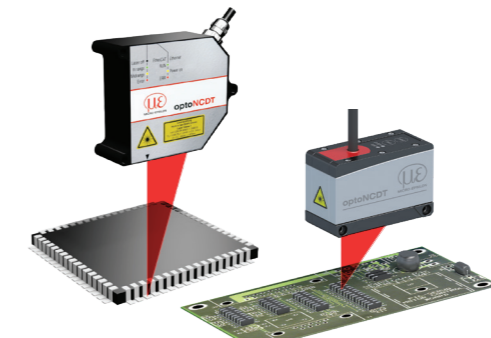

### 리플렉트 콘트롤 시스템

패턴 조명을 이용한 reflectCONTROL 시스템으로 차체와 부품의 결합을 완전 자동화하여 검출합니다. 유광 평면 영역에서도 10 $\mu$ m의 미세한 스크래치까지 검출 가능하며, 3D 데이터를 재구성하여 후속 처리할 수 있습니다.

도색 공정에서 3D 스캐닝

### 레이저 변위센서

컨트롤러 일체형으로 설계되어 콤팩트한 사이즈를 자랑하며, 공간 활용성이 매우 우수합니다. 실시간 표면 보정 기능을 이용하여 안정적인 측정을 실현합니다.